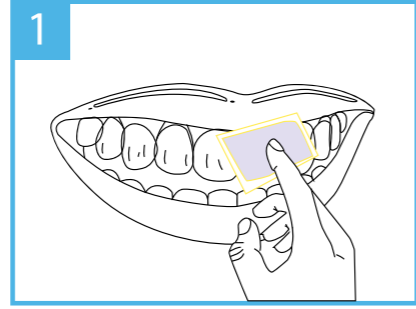

Dr. White Akıllı Diş Beyazlatma Cihazı

Dr. White Akıllı Diş Beyazlatma Cihazı'nızı hiçbir elektronik enerji aksamına ihtiyaç duymadan; akıllı telefonunuz, tabletiniz veya USB girişe sahip herhangi bir cihaza takıldığı anda beyazlatma işlemi için çalışır duruma gelecektir. Dr. White Akıllı Diş Beyazlatma Cihazı, Diş Hekimleri'nin kullandığı beyazlatma sistemi ile aynı teknolojiyi kullanmaktadır ve 16'lı Mavi LED ışıklı 3D Beyazlık Teknolojisi ile en etkin beyazlığa ulaşmanızı sağlar.

Siz ve sevdikleriniz güvenle Dr. White Akıllı Diş Beyazlatma Cihazı'nı kullanabilir, dişlerinizin doğal beyazlığına kavuşabilirsiniz.

Kullanma Talimatı:

Dişlerinizi kurulayınız.

1-Dr. White Akıllı Diş Beyazlatma Cihazı'nızı kullanmadan önce dişleriniz temiz ve kuru olmalıdır.