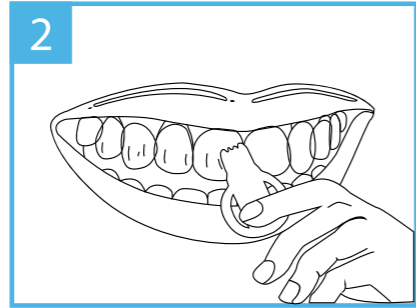

Diş yüzeyine jeli uygulayınız.

2- Uygulama öncesi Dr. White Akıllı Diş Beyazlatma Cihazı'nızın daha önce kullanmış iseniz, mutlaka ağızlık kısmının sıcak su ile yıkanıp kurulduğundan emin olun. Dr. White Akıllı Diş Beyazlatma Cihazı'nız beraberinde 2 adet Diş Beyazlatma Jeli ile birlikte gelmiştir. Diş Beyazlatma Jeli'ni gövdesinden sıkarak fırça yardımı ile dişlerinize uygulayınız.